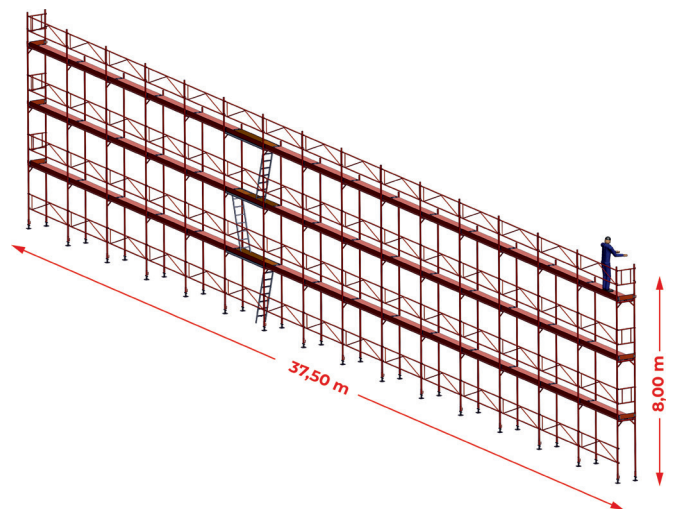

Vjerujte austrijskom lideru na tržištu

PAKET 300 m² se sastoji od:

48	Okvira skele 0,65 x 2,00 m
42	Podnice 0,60 x 2,50 m
60	Ograda za skelu 2,50 m
18	Završni stup
32	Podesiva stopa 25/40 pocinčana
6	Ograda za skelu 0,65 m
17	Sidro 0,60 m
17	Spojka kruta
17	Vijak za sidrenje
45	Zaštitna daska 2,50 m
3	Alu podnica sa otvorom i lojtrama
6	Krajna zaštitna daska 0,65 m